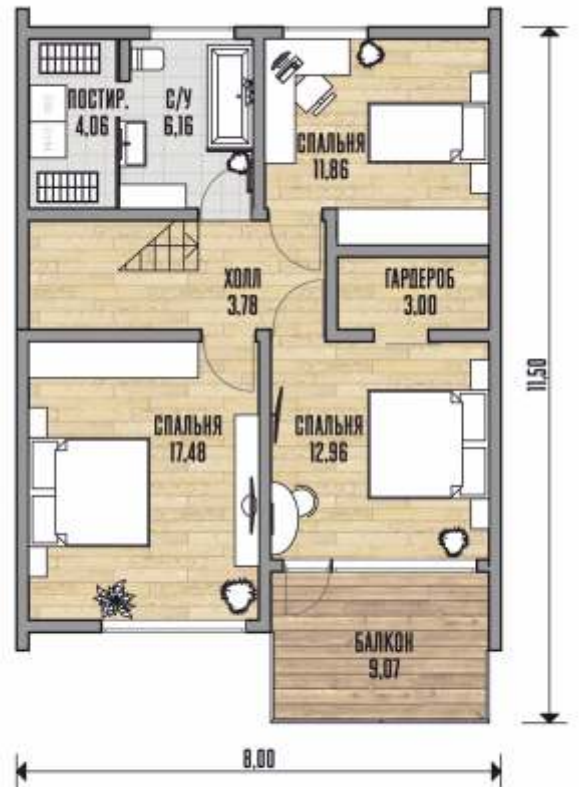

 plff.ru

МИНИ МАКС

2 Санузла

3 Комнаты

137 Общая площадь, м²

Как выглядит
построенный
дом

YouTube

+7 (383) 383-21-08

plff.ru

МАКС

2 Санузла

3 Комнаты

183 Общая площадь, м²

Как выглядит построенный дом

 YouTube

+7 (383) 383-21-08

 plff.ru

РОНИ

2 Санузла **4** Комнаты
145 Общая площадь, м²

АЛЕКС

3 Санузла **4** Комнаты
154 Общая площадь, м²

Презентация
 проекта на
 YouTube

+7 (383) 383-21-08

 plff.ru