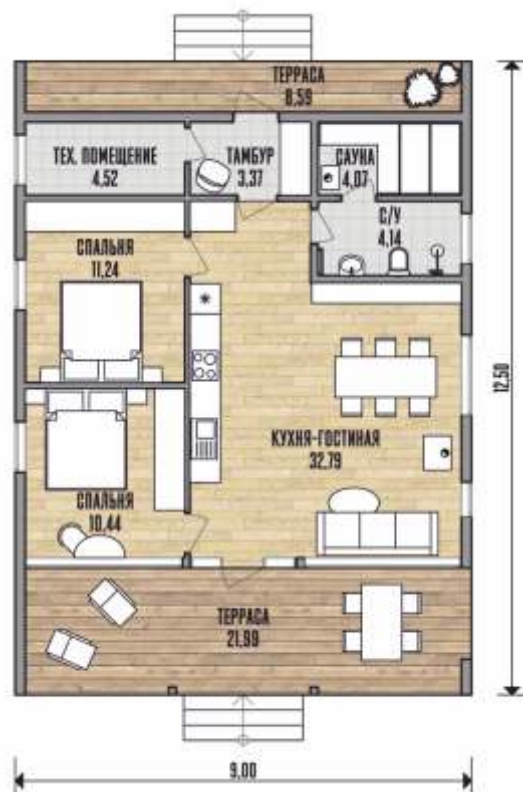

 +7 (383) 383-21-08

 plff.ru

АРЧИ

1 Санузел

2 Комнаты

101 Общая площадь, м²

Презентация
проекта на
 YouTube

+7 (383) 383-21-08

 plff.ru

МИНИ МАКС

2 Санузла

3 Комнаты

137 Общая площадь, м²

Как выглядит
построенный
дом

YouTube

+7 (383) 383-21-08

plff.ru

МАКС

2 Санузла

3 Комнаты

183 Общая площадь, м²

Как выглядит построенный дом

 YouTube

+7 (383) 383-21-08